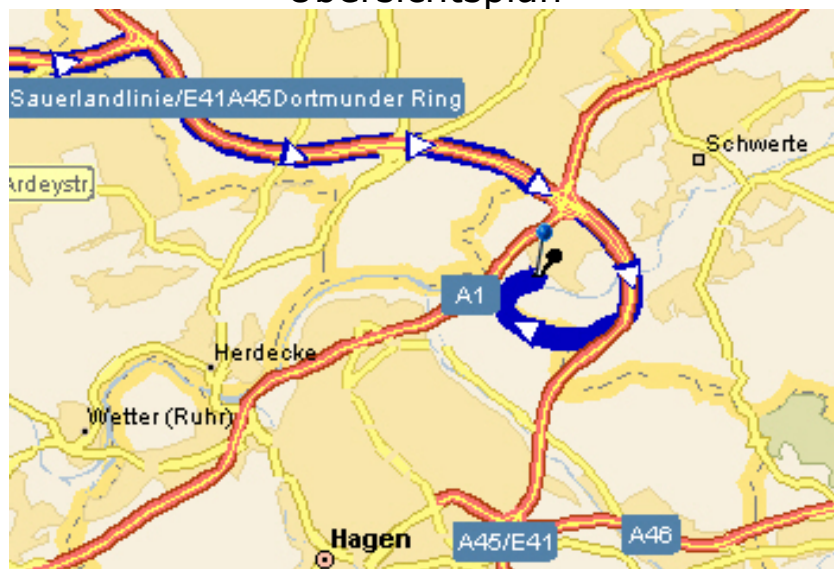

Ebeling & Sohn GmbH & Co.KG
Eickhofstr. 21
58239 Schwerte-Westhofen
Tel.: 02304 - 64 041 Fax: 02304 - 69 23
E-Mail-Adresse: info@ebelingundsohn.de

Am Westhofener Kreuz auf die A 45 Rtg. Frankfurt.
1. Ausfahrt Schwerte/Ergste ab. Ausfahrt links.
Nach 3 Km an erster Ampelkreuzung rechts fahren.
Nach ca. 400 m links unter die Unterführung
und sofort rechts auf den Hof.

Übersichtsplan

Detailansicht

Wir wünschen Ihnen eine gute Anreise!