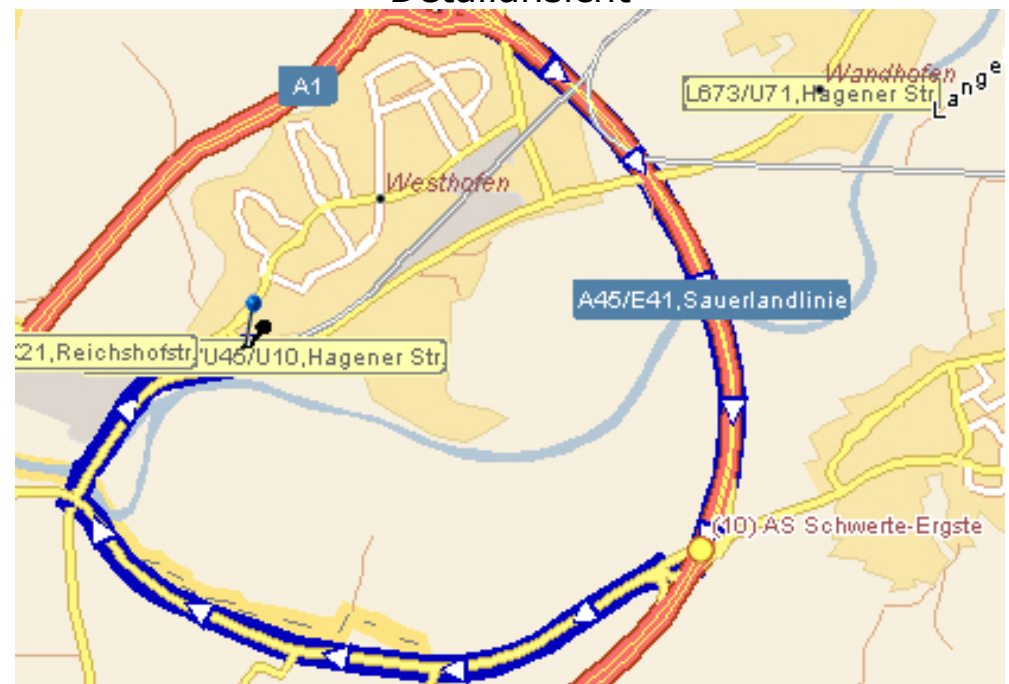

Ebeling & Sohn GmbH & Co.KG
Eickhofstr. 21
58239 Schwerte-Westhofen
Tel.: 02304 - 64 041 Fax: 02304 - 69 23
E-Mail-Adresse: info@ebelingundsohn.de

Am Westhofener Kreuz auf die A 45 Rtg. Frankfurt.
1. Ausfahrt Schwerte/Ergste ab. Ausfahrt links.
Nach 3 Km an erster Ampelkreuzung rechts fahren.
Nach ca. 400 m links unter die Unterführung
und sofort rechts auf den Hof.

Übersichtsplan

Detailansicht

Wir wünschen Ihnen eine gute Anreise!